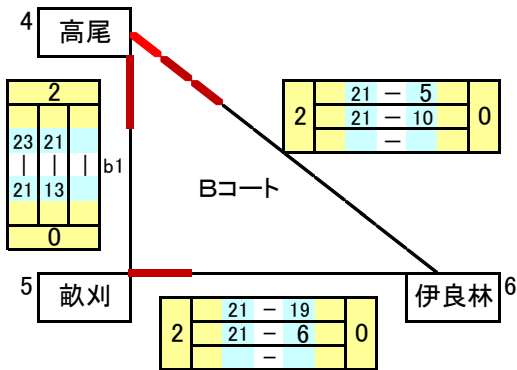

## \* 女子-Aパート \*

	勝	負	勝率	得セ	失セ	セット率	得点	失点	ポイント率	順位
1 小ヶ倉	2	0								1
2 南陽	1	1								2
3 諏訪	0	2								3

### 順位決定

- ① 勝率 — ② セット率 — ③ ポイント率

○2試合目は、負けチームと空きチーム

○3試合目は、対戦していない2チーム

Aパート予選順位 1位 小ヶ倉 2位 南陽 3位 諏訪

## \* 女子-Bパート \*

	勝	負	勝率	得セ	失セ	セット率	得点	失点	ポイント率	順位
4 高尾	2	0								1
5 畝刈	1	1								2
6 伊良林	0	2								3

### 順位決定

- ① 勝率 — ② セット率 — ③ ポイント率

○2試合目は、負けチームと空きチーム

○3試合目は、対戦していない2チーム

Bパート予選順位 1位 高尾 2位 畝刈 3位 伊良林