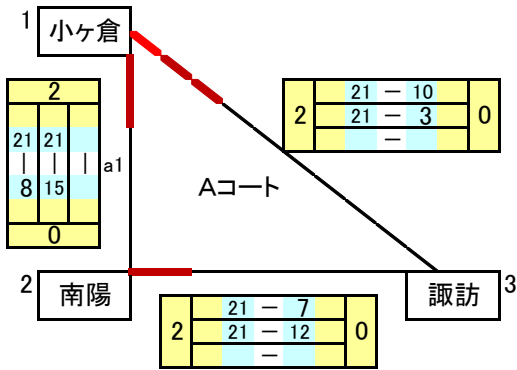

# 令和2年 長崎市小学生バレーボール大会新人戦【女子予選】

日時：1月25日(土) <集合…8:30 代表者会議…8:45>

場所：伊良林小学校

会場責任者：溝川・有田・早川

女子参加チーム

ボール：ミカサ(旧)

- 1 小ヶ倉 2 南陽 3 諏訪 4 高尾 5 畝刈 6 伊良林

選手宣誓

## \* 女子-Aパート \*

	勝	負	勝率	得セ	失セ	セット率	得点	失点	ポイント率	順位
1 小ヶ倉	2	0								1
2 南陽	1	1								2
3 諏訪	0	2								3