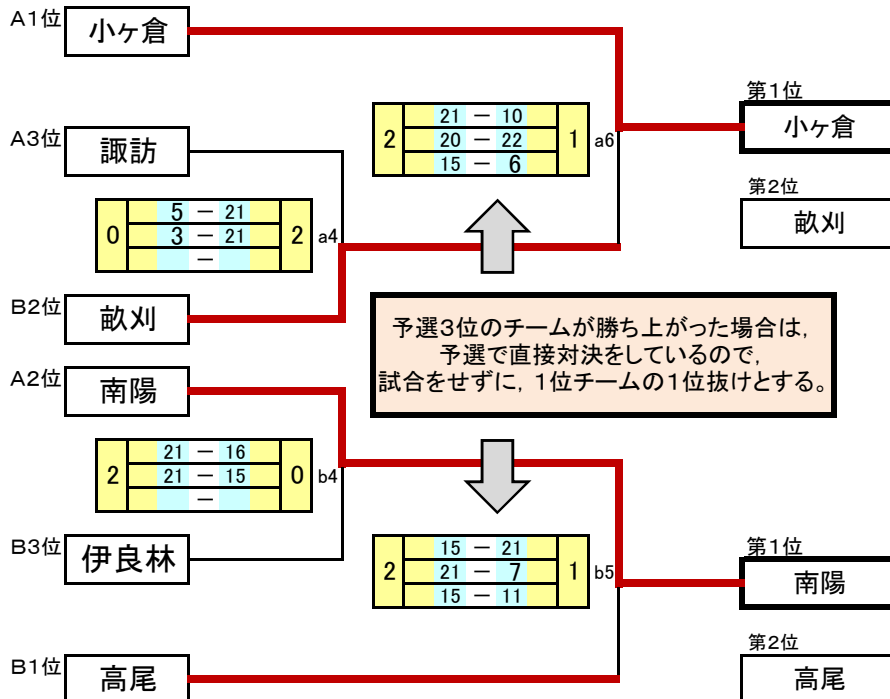

## \* 女子-Bパート \*

	勝	負	勝率	得セ	失セ	セット率	得点	失点	ポイント率	順位
4 高尾	2	0								1
5 畝刈	1	1								2
6 伊良林	0	2								3

### 順位決定

- ① 勝率 — ② セット率 — ③ ポイント率

○2試合目は、負けチームと空きチーム

○3試合目は、対戦していない2チーム

Bパート予選順位 1位 高尾 2位 畝刈 3位 伊良林

## \* 女子 会場予選トーナメント(1日目) \*