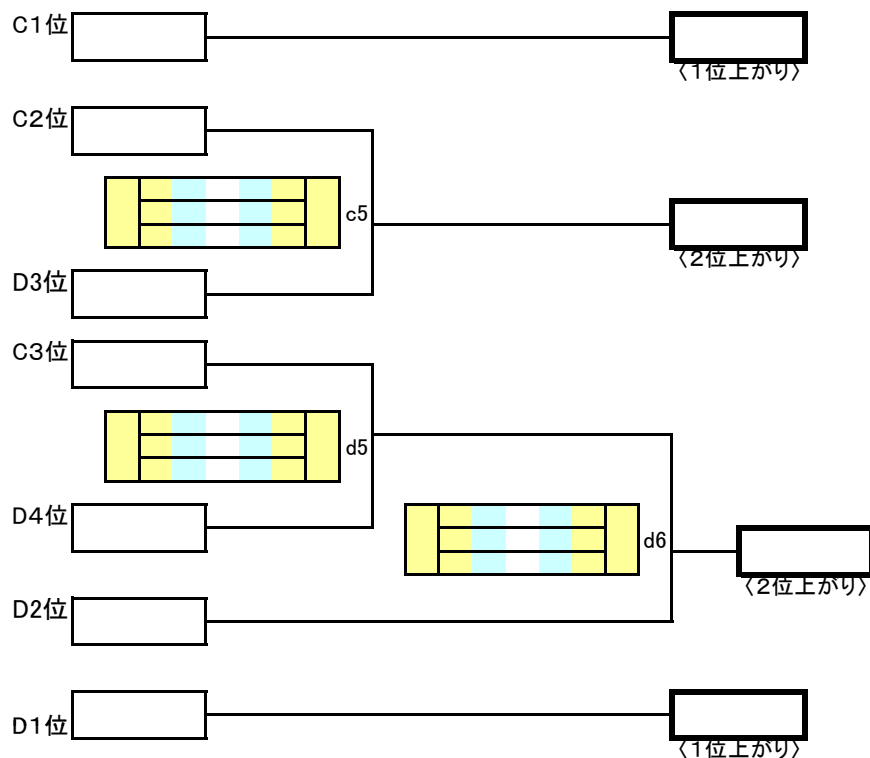

女子・会場予選トーナメント(1日目)

1. <審判>
2. ・c5は、C1位チーム、d5は、D1位チーム
   - ・d6の審判は、d5の負けチーム

女子C・Dパート予選1日目順位

第1位	第1位	第2位	第2位	敗退	敗退	敗退