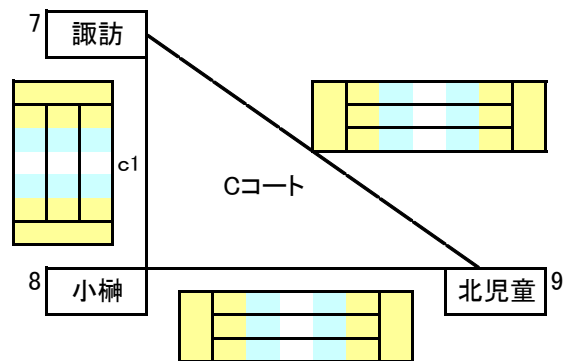

かんぽ生命ドリームカップ第39回全日本バレーボール小学生大会(女子1日目)

日時：5月25日(土) <開場...7:45 集合...8:00 代表者会議...8:15> 場所：青潮学園 会場責任者：早川・溝川・松尾

参加チーム

ボール → ミカサ

- | | | | | | | |
|------|------|-------|-------|--------|--------|--------|
| 7 諏訪 | 8 小櫛 | 9 北児童 | 10 高尾 | 11 高城台 | 12 野母崎 | 13 伊良林 |
|------|------|-------|-------|--------|--------|--------|

女子-Cパート

	勝	負	勝率	得セ	失セ	セット率	得点	失点	ポイント率	順位
7 諏訪										
8 小櫛										
9 北児童										

順位決定

- ① 勝率 — ② セット率 — ④ ポイント率

- 2試合目は、負けチームと空きチーム
- 3試合目は、対戦していない2チーム

Cパート予選順位	1位	2位	3位
----------	----	----	----

***Dパート* 4チームパートには前大会3位チームが入る。**

	勝	負	勝率	セット率	得点	失点	ポイント率	順位
10 高尾								
11 高城台								
12 野母崎								
13 伊良林								

- <順位決定>
- ①勝率
 - ②直接対決
(勝率が同じ場合は、1セットマッチ)
 - ③セット率
 - ④ポイント率

- <審判>
- ・1試合目⇒13
 - ・2試合目⇒11
 - ・3試合目⇒10
 - ・4試合目⇒12