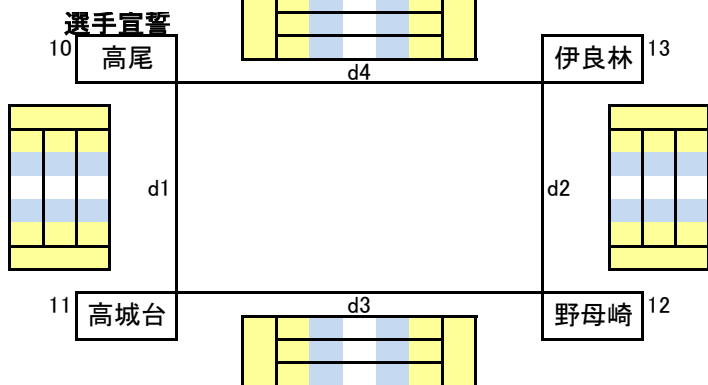

かんぽ生命ドリームカップ第39回全日本バレーボール小学生大会(女子1日目)

日時：5月25日(土) <開場...7:45 集合...8:00 代表者会議...8:15> 場所：青潮学園 会場責任者：早川・溝川・松尾

参加チーム

ボール → ミカサ

- | | | | | | | |
|------|------|-------|-------|--------|--------|--------|
| 7 諏訪 | 8 小櫛 | 9 北児童 | 10 高尾 | 11 高城台 | 12 野母崎 | 13 伊良林 |
|------|------|-------|-------|--------|--------|--------|

女子-Cパート

	勝	負	勝率	得セ	失セ	セット率	得点	失点	ポイント率	順位
7 諏訪										
8 小櫛										
9 北児童										

順位決定

- ① 勝率 — ② セット率 — ④ ポイント率

- 2試合目は、負けチームと空きチーム
- 3試合目は、対戦していない2チーム

Cパート予選順位	1位	2位	3位
----------	----	----	----

***Dパート* 4チームパートには前大会3位チームが入る。**

	勝	負	勝率	セット率	得点	失点	ポイント率	順位
10 高尾								
11 高城台								
12 野母崎								
13 伊良林								

- <順位決定>
- ①勝率
 - ②直接対決
(勝率が同じ場合は、1セットマッチ)
 - ③セット率
 - ④ポイント率

- <審判>
- ・1試合目⇒13
 - ・2試合目⇒11
 - ・3試合目⇒10
 - ・4試合目⇒12

予選順位	1位	2位	3位	4位
------	----	----	----	----

女子・会場予選トーナメント(1日目)

- <審判>
- ・c5は、C1位チーム、d5は、D1位チーム
 - ・d6の審判は、d5の負けチーム

女子C・Dパート予選1日目順位

第1位	第1位	第2位	第2位	敗退	敗退	敗退
-----	-----	-----	-----	----	----	----

※予選Dパートで、2勝が2チーム、2敗が2チームになった場合