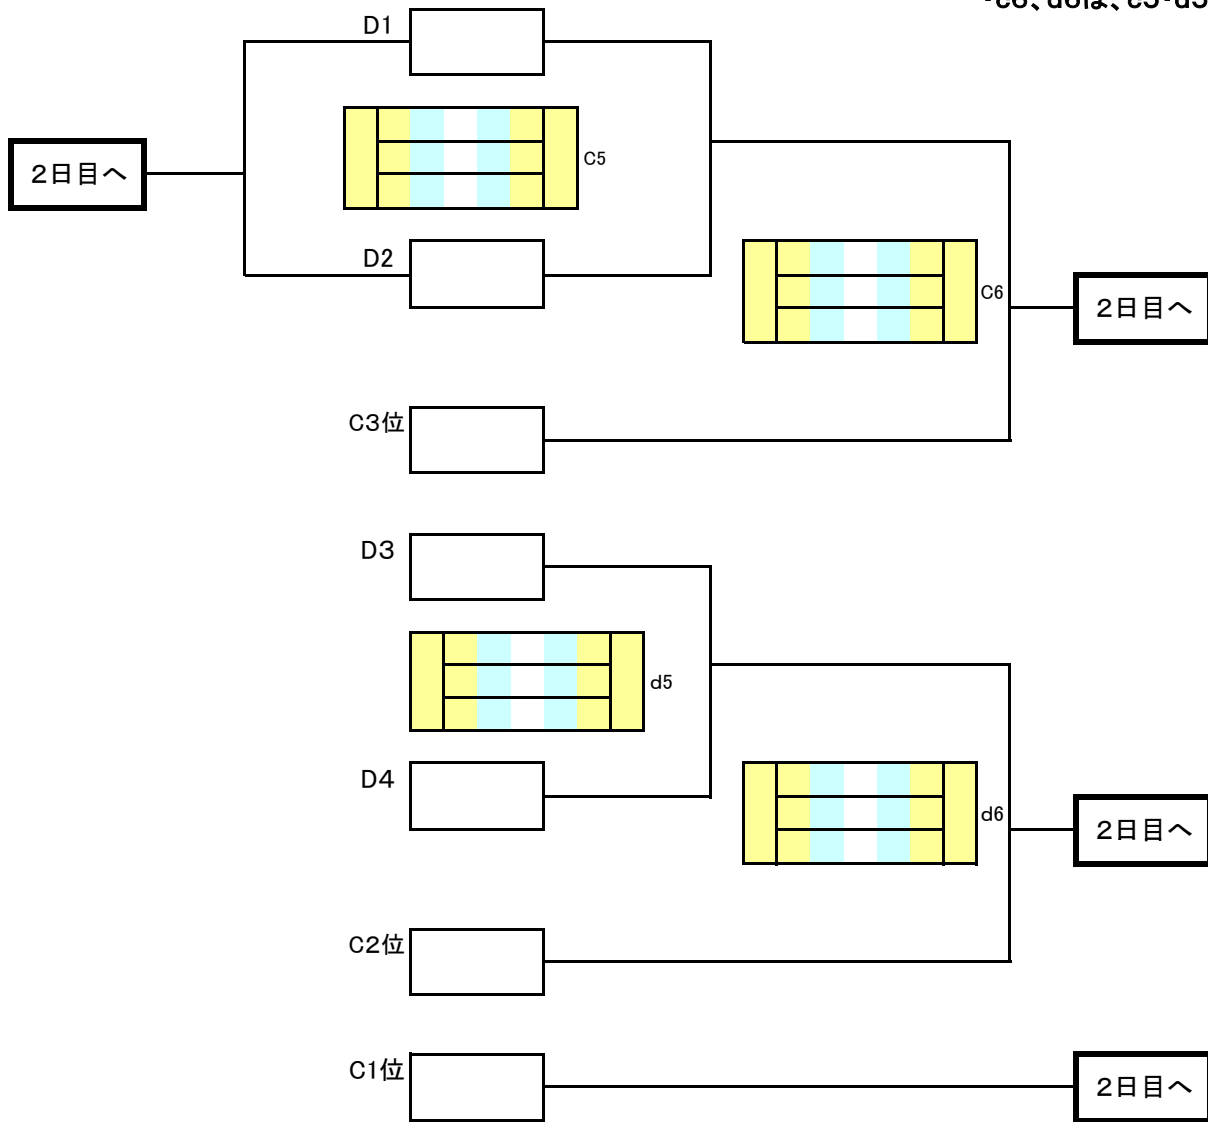

※予選Dパートで、2勝が2チーム、2敗が2チームになった場合

〈審判〉

- ・c5は、C3位チーム
- ・d5は、C2位チーム
- ・c6、d6は、c5・d5の負けチーム

女子C・Dパート予選1日目順位

第1位		第1位		第2位		第2位		敗退		敗退		敗退