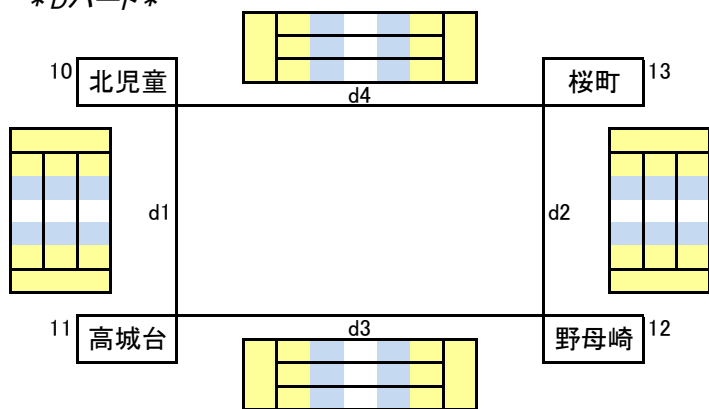

	勝	負	勝率	得セ	失セ	セット率	得点	失点	ポイント率	順位
7 三重										
8 橘										
9 戸町										

順位決定

① 勝率 — ② セット率 — ④ ポイント率

○2試合目は、負けチームと空きチーム

○3試合目は、対戦していない2チーム

Cパート予選順位

1位	2位	3位
----	----	----

\*Dパート\*

	勝	負	勝率	セット率	得点	失点	ポイント率	順位
10 北児童								
11 高城台								
12 野母崎								
13 桜町								

<順位決定>

- ① 勝率
- ② 直接対決  
(勝率が同じ場合は、1セットマッチ)
- ③ セット率
- ④ ポイント率

<審判>

- ・1試合目⇒13
- ・2試合目⇒11
- ・3試合目⇒10
- ・4試合目⇒12

予選順位

1位	2位	3位	4位
----	----	----	----

\*女子・会場予選トーナメント(1日目)\*

<審判>

- ・c5は、C1位チーム、d5は、D1位チーム
- ・d6の審判は、d5の負けチーム

女子C・Dパート予選1日目順位

第1位	第1位	第2位	第2位	敗退	敗退	敗退
-----	-----	-----	-----	----	----	----

※予選Dパートで、2勝が2チーム、2敗が2チームになった場合

〈審判〉

- ・c5は、C3位チーム
- ・d5は、C2位チーム
- ・c6、d6は、c5・d5の負けチーム