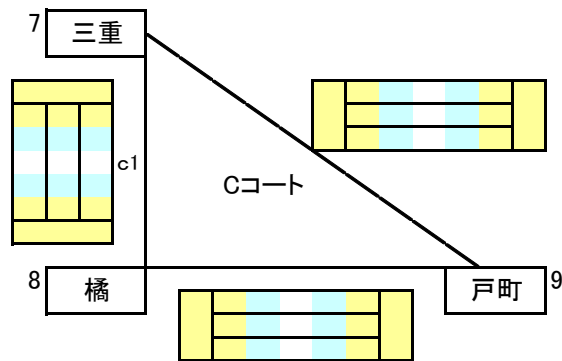

平成31年 あじさいカップ春季大会(女子)

日時：4月20日(土) <集合...8:00 代表者会議...8:15>

場所：桜町小学校

会場責任者：有田・松尾・丸木

参加チーム

7	三重	8	橘	9	戸町	10	北児童	11	高城台	12	野母崎	13	桜町
---	----	---	---	---	----	----	-----	----	-----	----	-----	----	----

\*女子-Cパート\*

	勝	負	勝率	得セ	失セ	セット率	得点	失点	ポイント率	順位
7 三重										
8 橘										
9 戸町										

順位決定

① 勝率 — ② セット率 — ④ ポイント率

○2試合目は、負けチームと空きチーム

○3試合目は、対戦していない2チーム

Cパート予選順位

1位	2位	3位
----	----	----

\*Dパート\*

	勝	負	勝率	セット率	得点	失点	ポイント率	順位
10 北児童								
11 高城台								
12 野母崎								
13 桜町								

<順位決定>

- ① 勝率
- ② 直接対決  
(勝率が同じ場合は、1セットマッチ)
- ③ セット率
- ④ ポイント率

<審判>

- ・1試合目⇒13
- ・2試合目⇒11
- ・3試合目⇒10
- ・4試合目⇒12

予選順位

1位	2位	3位	4位
----	----	----	----