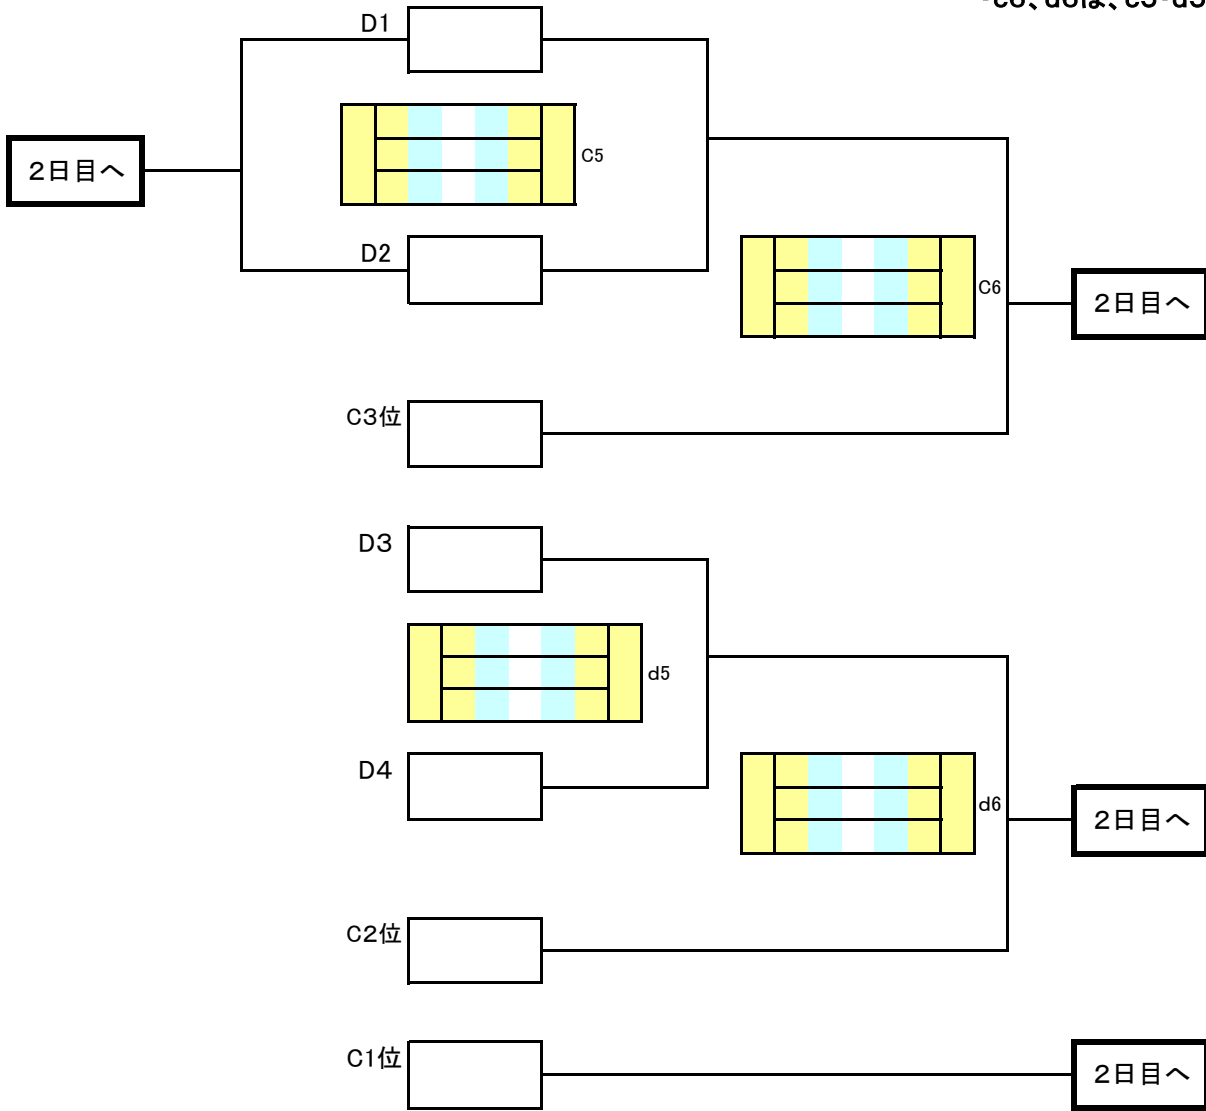

\*女子・会場予選トーナメント(1日目)\*

<審判>

- ・c5は、C1位チーム、d5は、D1位チーム
- ・d6の審判は、d5の負けチーム

女子C・Dパート予選1日目順位

第1位	第1位	第2位	第2位	敗退	敗退	敗退
-----	-----	-----	-----	----	----	----

※予選Dパートで、2勝が2チーム、2敗が2チームになった場合

〈審判〉

- ・c5は、C3位チーム
- ・d5は、C2位チーム
- ・c6、d6は、c5・d5の負けチーム

女子C・Dパート予選1日目順位

第1位		第1位		第2位		第2位		敗退		敗退		敗退	
-----	--	-----	--	-----	--	-----	--	----	--	----	--	----	--