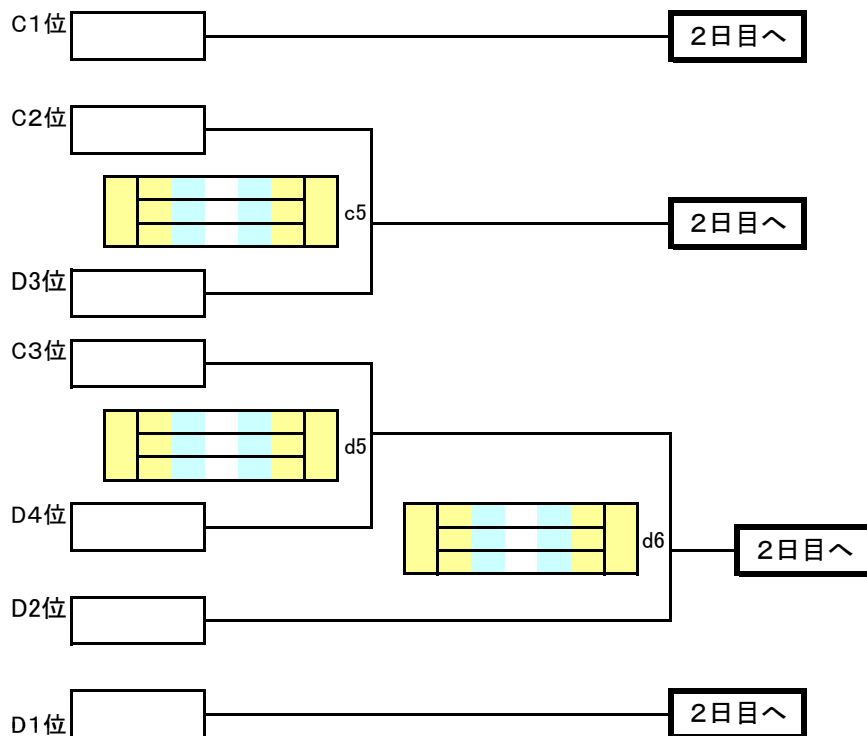

	勝	負	勝率	セット率	得点	失点	ポイント率	順位
10 北児童								
11 高城台								
12 野母崎								
13 桜町								

<順位決定>

- ① 勝率
- ② 直接対決  
(勝率が同じ場合は、1セットマッチ)
- ③ セット率
- ④ ポイント率

<審判>

- ・1試合目⇒13
- ・2試合目⇒11
- ・3試合目⇒10
- ・4試合目⇒12

予選順位

1位	2位	3位	4位
----	----	----	----

\*女子・会場予選トーナメント(1日目)\*

<審判>

- ・c5は、C1位チーム、d5は、D1位チーム
- ・d6の審判は、d5の負けチーム

女子C・Dパート予選1日目順位

第1位	第1位	第2位	第2位	敗退	敗退	敗退
-----	-----	-----	-----	----	----	----

※予選Dパートで、2勝が2チーム、2敗が2チームになった場合

〈審判〉

- ・c5は、C3位チーム
- ・d5は、C2位チーム
- ・c6、d6は、c5・d5の負けチーム