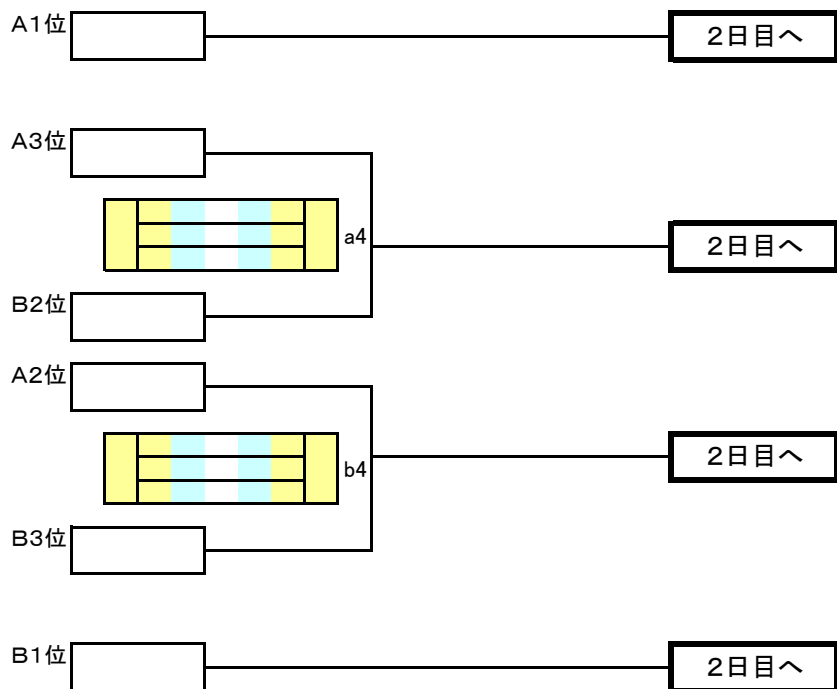

順位決定

- ① 勝率 — ② セット率 — ③ ポイント率

- 2試合目は、負けチームと空きチーム
○3試合目は、対戦していない2チーム

Aパート予選順位

1位	2位	3位
----	----	----

女子-Bパート

	勝	負	勝率	得セ	失セ	セット率	得点	失点	ポイント率	順位
4 小ヶ倉										
5 高尾										
6 伊良林										

順位決定

- ① 勝率 — ② セット率 — ③ ポイント率

- 2試合目は、負けチームと空きチーム
○3試合目は、対戦していない2チーム

Bパート予選順位

1位	2位	3位
----	----	----

女子・会場予選トーナメント(1日目)

女子A・Bパート予選1日目順位

第1位	第1位	第2位	第2位	敗退	敗退
-----	-----	-----	-----	----	----