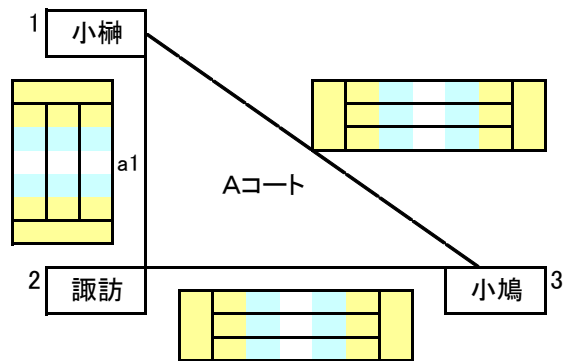

平成31年 あじさいカップ春季大会(女子)

日時：4月20日(土) <集合…8:00 代表者会議…8:15>

場所：高尾小学校

会場責任者：早川・溝川・枝光

参加チーム

- 1 小櫛 2 諏訪 3 小鳩 4 小ヶ倉 5 高尾 6 伊良林

女子-Aパート

	勝	負	勝率	得セ	失セ	セット率	得点	失点	ポイント率	順位
1 小櫛										
2 諏訪										
3 小鳩										

順位決定

- ① 勝率 — ② セット率 — ③ ポイント率

- 2試合目は、負けチームと空きチーム
○3試合目は、対戦していない2チーム

Aパート予選順位

1位	2位	3位
----	----	----

女子-Bパート

	勝	負	勝率	得セ	失セ	セット率	得点	失点	ポイント率	順位
4 小ヶ倉										
5 高尾										
6 伊良林										

順位決定

- ① 勝率 — ② セット率 — ③ ポイント率

- 2試合目は、負けチームと空きチーム
○3試合目は、対戦していない2チーム

Bパート予選順位

1位	2位	3位
----	----	----

女子・会場予選トーナメント(1日目)

女子A・Bパート予選1日目順位

第1位	第1位	第2位	第2位	敗退	敗退
-----	-----	-----	-----	----	----