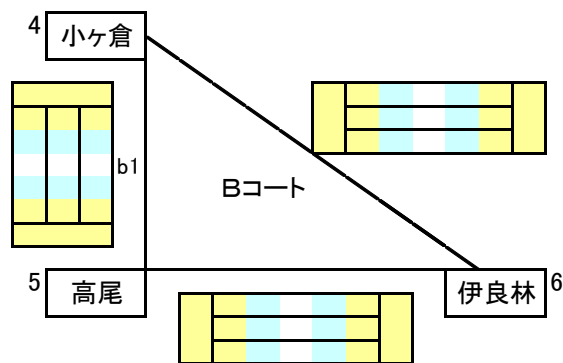

順位決定

- ① 勝率 — ② セット率 — ③ ポイント率

- 2試合目は、負けチームと空きチーム
○3試合目は、対戦していない2チーム

Aパート予選順位

1位	2位	3位
----	----	----

女子-Bパート

	勝	負	勝率	得セ	失セ	セット率	得点	失点	ポイント率	順位
4 小ヶ倉										
5 高尾										
6 伊良林										

順位決定

- ① 勝率 — ② セット率 — ③ ポイント率

- 2試合目は、負けチームと空きチーム
○3試合目は、対戦していない2チーム

Bパート予選順位

1位	2位	3位
----	----	----

女子・会場予選トーナメント(1日目)

女子A・Bパート予選1日目順位

第1位	第1位	第2位	第2位	敗退	敗退
-----	-----	-----	-----	----	----