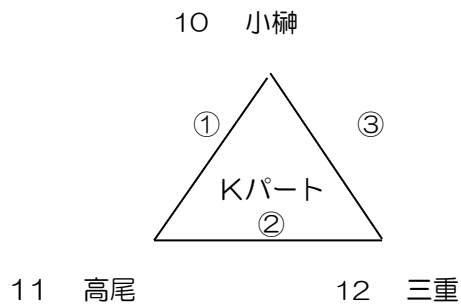

平成30年度 長崎市小中学生オランダヤフラーカップ（女子予選リーグ）
 (戸町中体育館)

(長崎東中体育館)

2/23 (土)
 中学校の部

小学校の部

E・G・I・K
 は、小学校のコートです。

(桜町小体育館)

(高尾小体育館)

2/23 (土)
 中学校の部

Jパートの
 1位は長崎
 東中へ移動
 して決定戦
 を行います

小学校の部

平成30年度 長崎市小中学生オランダヤフラーカップ（女子予選リーグ）

（野母崎中学校）

（高城台小学校）

2/23 (土)

中学校の部

（予選の順位決定方法）

- ① 勝率
- ② 直接対決
- ③ セット率
- ④ 得失点率
- ⑤ 25点1セットマッチ
（小学校は21点）

予選リーグは主審は空きチームで行い、副審は生徒でも可とします。

平成30年度 長崎市小中学生オランダヤフラワーカップ (女子決勝トーナメント)

(三和体育館)

2/24 (日)
中学校の部

1位パート
小学校の部