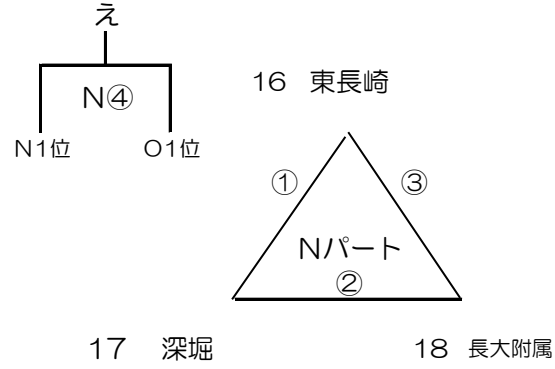

Jパートの
 1位は長崎
 東中へ移動
 して決定戦
 を行います

小学校の部

平成30年度 長崎市小中学生オランダヤフラーカップ（女子予選リーグ）

（野母崎中学校）

（高城台小学校）

2/23 (土)

中学校の部

（予選の順位決定方法）

- ① 勝率
- ② 直接対決
- ③ セット率
- ④ 得失点率
- ⑤ 25点1セットマッチ
（小学校は21点）

予選リーグは主審は空きチームで行い、副審は生徒でも可とします。

平成30年度 長崎市小中学生オランダヤフラワーカップ (女子決勝トーナメント)

(三和体育館)

2/24 (日)
中学校の部

1位パート
小学校の部