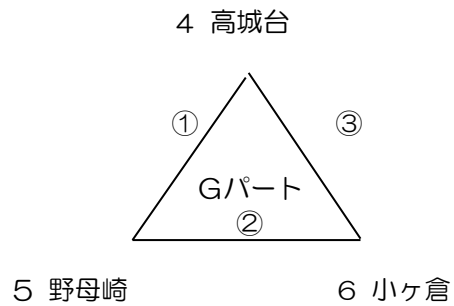

平成30年度 長崎市小中学生オランダヤフラーカップ（女子予選リーグ）
 (戸町中体育館)

(長崎東中体育館)

2/23 (土)
 中学校の部

小学校の部

E・G・I・K
 は、小学校のコートです。

(桜町小体育館)

(高尾小体育館)

2/23 (土)
 中学校の部

Jパートの
 1位は長崎
 東中へ移動
 して決定戦
 を行います

小学校の部

平成30年度 長崎市小中学生オランダヤフラーカップ（女子予選リーグ）

（野母崎中学校）

（高城台小学校）

2/23 (土)

中学校の部

（予選の順位決定方法）

- ① 勝率
- ② 直接対決
- ③ セット率
- ④ 得失点率
- ⑤ 25点1セットマッチ
（小学校は21点）

予選リーグは主審は空きチームで行い、副審は生徒でも可とします。

平成30年度 長崎市小中学生オランダヤフラワーカップ (女子決勝トーナメント)

(三和体育館)

2/24 (日)
中学校の部

1位パート
小学校の部