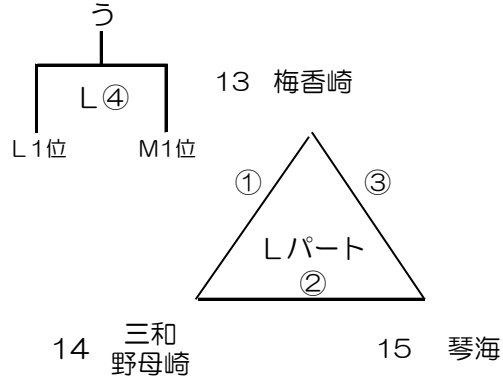

平成30年度 長崎市小中学生オランダヤフラーカップ（女子予選リーグ）
 (戸町中体育館)

(長崎東中体育館)

2/23 (土)
 中学校の部

小学校の部

E・G・I・K
 は、小学校のコートです。

(桜町小体育館)

(高尾小体育館)

2/23 (土)
 中学校の部

Jパートの
 1位は長崎
 東中へ移動
 して決定戦
 を行います

小学校の部

平成30年度 長崎市小中学生オランダヤフラーカップ（女子予選リーグ）

（野母崎中学校）

（高城台小学校）

2/23 (土)

中学校の部

（予選の順位決定方法）

- ① 勝率
- ② 直接対決
- ③ セット率
- ④ 得失点率
- ⑤ 25点1セットマッチ
（小学校は21点）

予選リーグは主審は空きチームで行い、副審は生徒でも可とします。

平成30年度 長崎市小中学生オランダヤフラワーカップ (女子決勝トーナメント)

(三和体育館)

2/24 (日)
中学校の部

1位パート
小学校の部