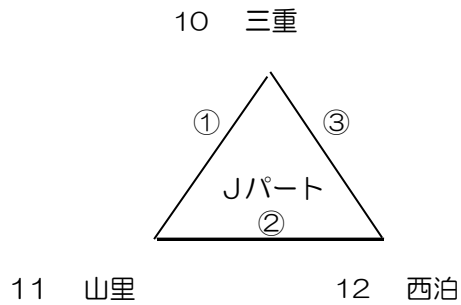

平成30年度 長崎市小中学生オランダヤフラーカップ（女子予選リーグ）
 (戸町中体育館)

(長崎東中体育館)

2/23 (土)
 中学校の部

小学校の部

E・G・I・K
 は、小学校のコートです。

(桜町小体育館)

(高尾小体育館)

2/23 (土)
 中学校の部

Jパートの
 1位は長崎
 東中へ移動
 して決定戦
 を行います

小学校の部

平成30年度 長崎市小中学生オランダヤフラーカップ（女子予選リーグ）

（野母崎中学校）

（高城台小学校）

2/23 (土)

中学校の部

（予選の順位決定方法）

- ① 勝率
- ② 直接対決
- ③ セット率
- ④ 得失点率
- ⑤ 25点1セットマッチ
（小学校は21点）

予選リーグは主審は空きチームで行い、副審は生徒でも可とします。

平成30年度 長崎市小中学生オランダヤフラワーカップ (女子決勝トーナメント)

(三和体育館)

2/24 (日)
中学校の部

1位パート
小学校の部