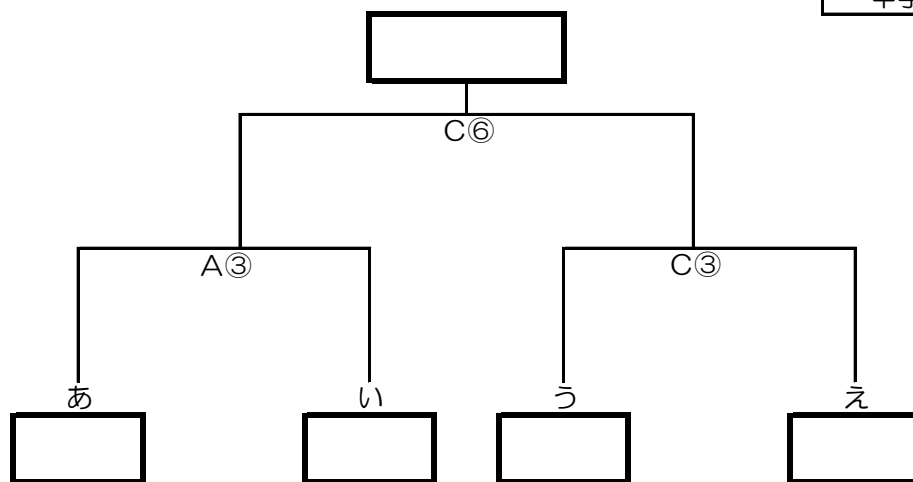

Jパートの
 1位は長崎
 東中へ移動
 して決定戦
 を行います

小学校の部

平成30年度 長崎市小中学生オランダヤフラーカップ（女子予選リーグ）

（野母崎中学校）

（高城台小学校）

2/23 (土)

中学校の部

（予選の順位決定方法）

- ① 勝率
- ② 直接対決
- ③ セット率
- ④ 得失点率
- ⑤ 25点1セットマッチ
（小学校は21点）

予選リーグは主審は空きチームで行い、副審は生徒でも可とします。

平成30年度 長崎市小中学生オランダヤフラワーカップ (女子決勝トーナメント)

(三和体育館)

2/24 (日)
中学校の部

1位パート
小学校の部