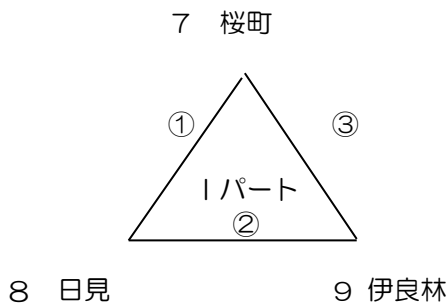

平成30年度 長崎市小中学生オランダヤフラーカップ（女子予選リーグ）
 (戸町中体育館)

(長崎東中体育館)

2/23 (土)
 中学校の部

小学校の部

E・G・I・K
 は、小学校のコートです。

(桜町小体育館)

(高尾小体育館)

2/23 (土)
 中学校の部

Jパートの
 1位は長崎
 東中へ移動
 して決定戦
 を行います

小学校の部

平成30年度 長崎市小中学生オランダヤフラーカップ（女子予選リーグ）

（野母崎中学校）

（高城台小学校）

2/23 (土)

中学校の部

（予選の順位決定方法）

- ① 勝率
- ② 直接対決
- ③ セット率
- ④ 得失点率
- ⑤ 25点1セットマッチ
（小学校は21点）

予選リーグは主審は空きチームで行い、副審は生徒でも可とします。

平成30年度 長崎市小中学生オランダヤフラワーカップ (女子決勝トーナメント)

(三和体育館)

2/24 (日)
中学校の部

1位パート
小学校の部