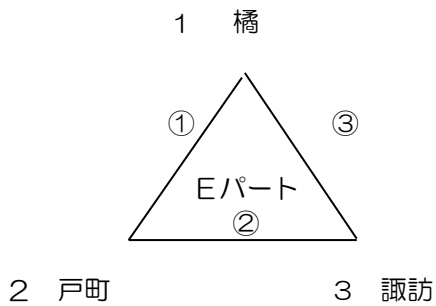

平成30年度 長崎市小中学生オランダヤフラーカップ（女子予選リーグ）
 (戸町中体育館)

(長崎東中体育館)

2/23 (土)
 中学校の部

小学校の部

E・G・I・K
 は、小学校のコートです。

(桜町小体育館)

(高尾小体育館)

2/23 (土)
 中学校の部

Jパートの
 1位は長崎
 東中へ移動
 して決定戦
 を行います

小学校の部

平成30年度 長崎市小中学生オランダヤフラーカップ（女子予選リーグ）

（野母崎中学校）

（高城台小学校）

2/23 (土)

中学校の部

（予選の順位決定方法）

- ① 勝率
- ② 直接対決
- ③ セット率
- ④ 得失点率
- ⑤ 25点1セットマッチ
（小学校は21点）

予選リーグは主審は空きチームで行い、副審は生徒でも可とします。

平成30年度 長崎市小中学生オランダヤフラワーカップ (女子決勝トーナメント)

(三和体育館)

2/24 (日)
中学校の部

1位パート
小学校の部