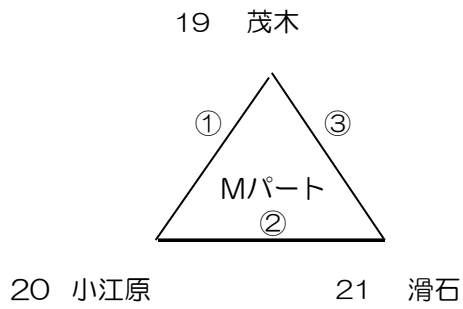

Jパートの
 1位は長崎
 東中へ移動
 して決定戦
 を行います

小学校の部

平成30年度 長崎市小中学生オランダヤフラーカップ（女子予選リーグ）

（野母崎中学校）

（高城台小学校）

2/23 (土)

中学校の部

（予選の順位決定方法）

- ① 勝率
- ② 直接対決
- ③ セット率
- ④ 得失点率
- ⑤ 25点1セットマッチ
（小学校は21点）

予選リーグは主審は空きチームで行い、副審は生徒でも可とします。

平成30年度 長崎市小中学生オランダヤフラワーカップ (女子決勝トーナメント)

(三和体育館)

2/24 (日)
中学校の部

1位パート
小学校の部