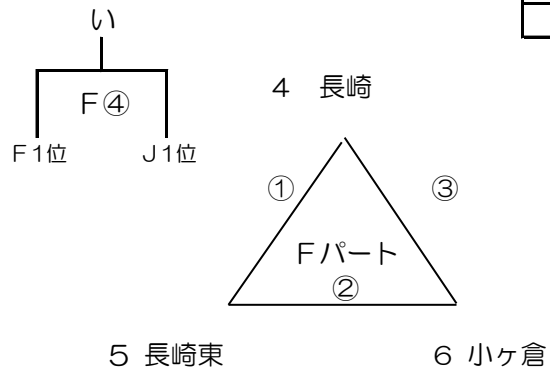

平成30年度 長崎市小中学生オランダヤフラーカップ（女子予選リーグ）
 (戸町中体育館)

(長崎東中体育館)

2/23 (土)
 中学校の部

小学校の部

E・G・I・K
 は、小学校のコートです。

(桜町小体育館)

(高尾小体育館)

2/23 (土)
 中学校の部

Jパートの
 1位は長崎
 東中へ移動
 して決定戦
 を行います

小学校の部

平成30年度 長崎市小中学生オランダヤフラーカップ（女子予選リーグ）

（野母崎中学校）

（高城台小学校）

2/23 (土)

中学校の部

（予選の順位決定方法）

- ① 勝率
- ② 直接対決
- ③ セット率
- ④ 得失点率
- ⑤ 25点1セットマッチ
（小学校は21点）

予選リーグは主審は空きチームで行い、副審は生徒でも可とします。

平成30年度 長崎市小中学生オランダヤフラワーカップ (女子決勝トーナメント)

(三和体育館)

2/24 (日)
中学校の部

1位パート
小学校の部