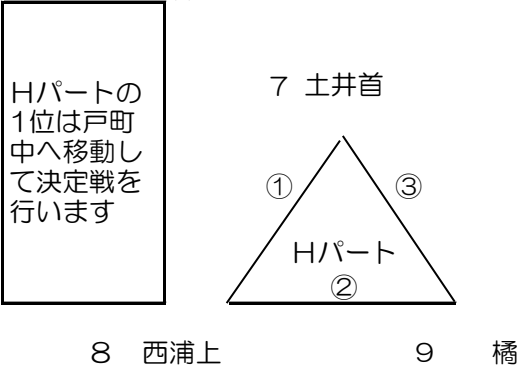

平成30年度 長崎市小中学生オランダヤフラーカップ（女子予選リーグ）
 (戸町中体育館)

(長崎東中体育館)

2/23 (土)
 中学校の部

小学校の部

E・G・I・K
 は、小学校のコートです。

(桜町小体育館)

(高尾小体育館)

2/23 (土)
 中学校の部

Jパートの
 1位は長崎
 東中へ移動
 して決定戦
 を行います

小学校の部

平成30年度 長崎市小中学生オランダヤフラーカップ（女子予選リーグ）

（野母崎中学校）

（高城台小学校）

2/23 (土)

中学校の部

（予選の順位決定方法）

- ① 勝率
- ② 直接対決
- ③ セット率
- ④ 得失点率
- ⑤ 25点1セットマッチ
（小学校は21点）

予選リーグは主審は空きチームで行い、副審は生徒でも可とします。

平成30年度 長崎市小中学生オランダヤフラワーカップ (女子決勝トーナメント)

(三和体育館)

2/24 (日)
中学校の部

1位パート
小学校の部