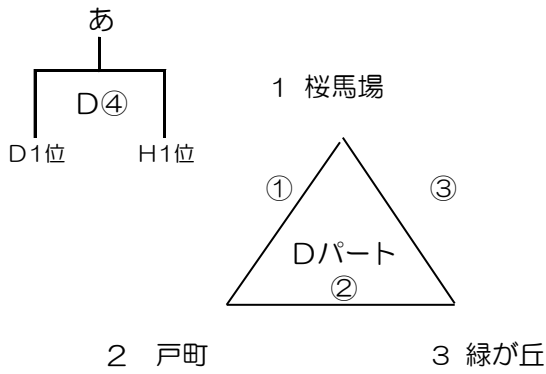

平成30年度 長崎市小中学生オランダヤフラーカップ（女子予選リーグ）
 (戸町中体育館)

(長崎東中体育館)

2/23 (土)
 中学校の部

小学校の部

E・G・I・K
 は、小学校のコートです。

(桜町小体育館)

(高尾小体育館)

2/23 (土)
 中学校の部

Jパートの
 1位は長崎
 東中へ移動
 して決定戦
 を行います

小学校の部

平成30年度 長崎市小中学生オランダヤフラーカップ（女子予選リーグ）

（野母崎中学校）

（高城台小学校）

2/23 (土)

中学校の部

（予選の順位決定方法）

- ① 勝率
- ② 直接対決
- ③ セット率
- ④ 得失点率
- ⑤ 25点1セットマッチ
（小学校は21点）

予選リーグは主審は空きチームで行い、副審は生徒でも可とします。

平成30年度 長崎市小中学生オランダヤフラワーカップ (女子決勝トーナメント)

(三和体育館)

2/24 (日)
中学校の部

1位パート
小学校の部