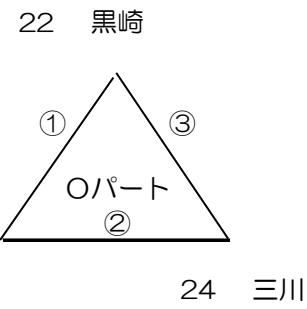

Jパートの
 1位は長崎
 東中へ移動
 して決定戦
 を行います

小学校の部

平成30年度 長崎市小中学生オランダヤフラーカップ（女子予選リーグ）

（野母崎中学校）

（高城台小学校）

2/23 (土)

中学校の部

（予選の順位決定方法）

- ① 勝率
- ② 直接対決
- ③ セット率
- ④ 得失点率
- ⑤ 25点1セットマッチ
（小学校は21点）

予選リーグは主審は空きチームで行い、副審は生徒でも可とします。

平成30年度 長崎市小中学生オランダヤフラワーカップ (女子決勝トーナメント)

(三和体育館)

2/24 (日)
中学校の部

1位パート
小学校の部