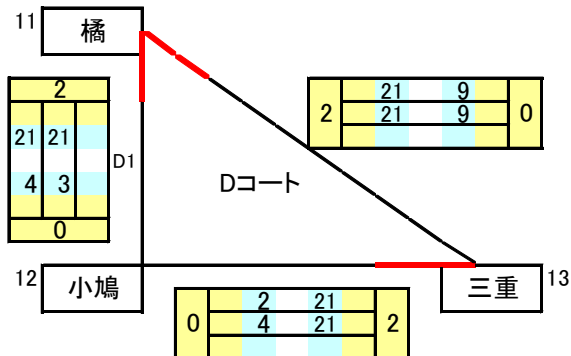

平成30年 長崎市 夏の県大会予選(女子)

日時：7月28日(土) <集合...7:45 代表者会議...8:00>

場所：高尾小学校

会場責任者：枝

参加チーム

- 8 高尾 9 北児童 10 小榊 11 橘 12 小鳩 13 三重

女子-Cパート

	勝	負	勝率	得セ	失セ	セット率	得点	失点	ポイント率
8 高尾	1	1							
9 北児童	0	2							
10 小榊	2	0							

順位決定

- ① 勝率 — ② セット率 — ③ ポイント率

- 2試合目は、負けチームと空きチーム
- 3試合目は、対戦していない2チーム

Cパート予選順位 1位 小榊 2位 高尾 3位 北児童

女子-Dパート

	勝	負	勝率	得セ	失セ	セット率	得点	失点	ポイント率
11 橘	2	0							
12 小鳩	0	2							
13 三重	1	1							

順位決定

- ① 勝率 — ② セット率 — ③ ポイント率

- 2試合目は、負けチームと空きチーム
- 3試合目は、対戦していない2チーム

Dパート予選順位 1位 橘 2位 三重 3位 小鳩

女子・高尾会場予選トーナメント(1日目)

- ・C5の勝者 → 1位
- ・C5の敗者 → 2位
- ・D5の勝者 → 1位
- ・D5の敗者 → 2位

女子Dパート予選1日目順位

※1位と2位の4チームが2日目に進出する

第1位	小榊	第1位	橘	第2位	高尾	第2位	三重	敗退	北児童	敗退	小鳩
-----	----	-----	---	-----	----	-----	----	----	-----	----	----