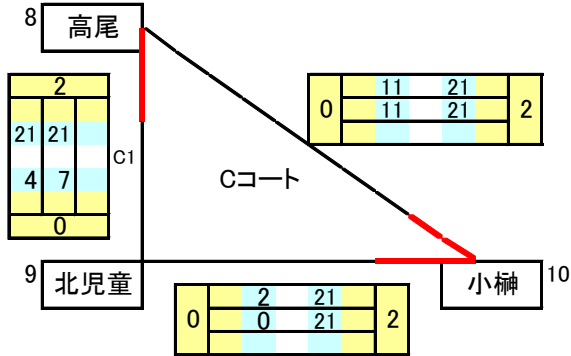

平成30年 長崎市 夏の県大会予選(女子)

日時：7月28日(土) <集合...7:45 代表者会議...8:00>

場所：高尾小学校

会場責任者：枝

参加チーム

- 8 高尾 9 北児童 10 小榊 11 橘 12 小鳩 13 三重

女子-Cパート

	勝	負	勝率	得セ	失セ	セット率	得点	失点	ポイント率
8 高尾	1	1							
9 北児童	0	2							
10 小榊	2	0							

順位決定

- ① 勝率 — ② セット率 — ③ ポイント率

- 2試合目は、負けチームと空きチーム
- 3試合目は、対戦していない2チーム

Cパート予選順位 1位 小榊 2位 高尾 3位 北児童

女子-Dパート

	勝	負	勝率	得セ	失セ	セット率	得点	失点	ポイント率
11 橘	2	0							
12 小鳩	0	2							
13 三重	1	1							

順位決定

- ① 勝率 — ② セット率 — ③ ポイント率

- 2試合目は、負けチームと空きチーム
- 3試合目は、対戦していない2チーム

Dパート予選順位 1位 橘 2位 三重 3位 小鳩

女子・高尾会場予選トーナメント(1日目)

- ・C5の勝者 → 1位
- ・C5の敗者 → 2位
- ・D5の勝者 → 1位
- ・D5の敗者 → 2位

女子Dパート予選1日目順位

※1位と2位の4チームが2日目に進出する

第1位	小榊	第1位	橘	第2位	高尾	第2位	三重	敗退	北児童	敗退	小鳩
-----	----	-----	---	-----	----	-----	----	----	-----	----	----