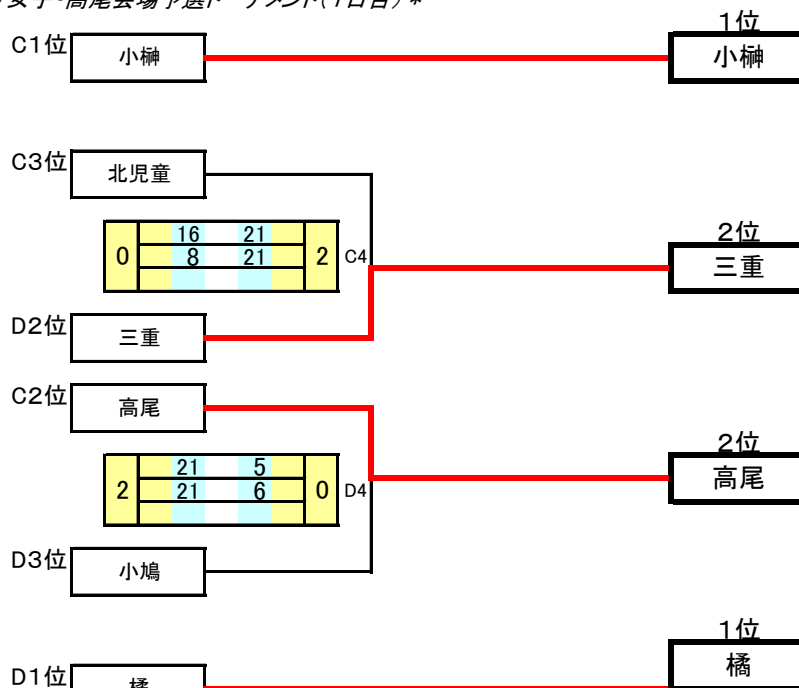

平成30年 長崎市 夏の県大会予選(女子)

日時：7月28日(土) <集合...7:45 代表者会議...8:00>

場所：高尾小学校

会場責任者：枝

参加チーム

- 8 高尾 9 北児童 10 小榊 11 橘 12 小鳩 13 三重

女子-Cパート

	勝	負	勝率	得セ	失セ	セット率	得点	失点	ポイント率
8 高尾	1	1							
9 北児童	0	2							
10 小榊	2	0							

順位決定

- ① 勝率 — ② セット率 — ③ ポイント率

- 2試合目は、負けチームと空きチーム
- 3試合目は、対戦していない2チーム

Cパート予選順位 1位 小榊 2位 高尾 3位 北児童

女子-Dパート

	勝	負	勝率	得セ	失セ	セット率	得点	失点	ポイント率
11 橘	2	0							
12 小鳩	0	2							
13 三重	1	1							

順位決定

- ① 勝率 — ② セット率 — ③ ポイント率

- 2試合目は、負けチームと空きチーム
- 3試合目は、対戦していない2チーム

Dパート予選順位 1位 橘 2位 三重 3位 小鳩

女子・高尾会場予選トーナメント(1日目)

- ・C5の勝者 → 1位
- ・C5の敗者 → 2位
- ・D5の勝者 → 1位
- ・D5の敗者 → 2位

女子Dパート予選1日目順位

※1位と2位の4チームが2日目に進出する

第1位	小榊	第1位	橘	第2位	高尾	第2位	三重	敗退	北児童	敗退	小鳩
-----	----	-----	---	-----	----	-----	----	----	-----	----	----

光

順位
2
3
1

順位
1
3
2

=====