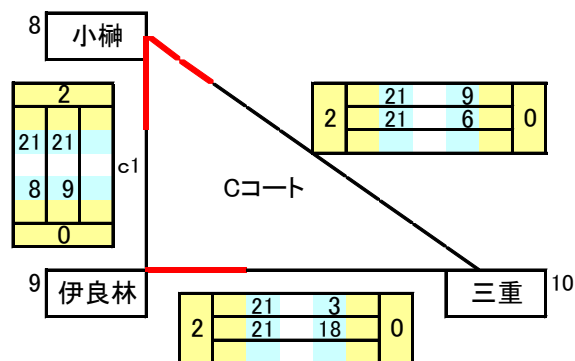

平成30年 長崎市春季戦(女子)

日時：4月21日(土) <集合...8:00 代表者会議...8:15 >

場所：高尾小学校

会場責任者：早川、溝川、眞竹、枝光

参加チーム

- | | | | | | | | | | | | | | |
|---|----|---|-----|----|----|----|----|----|---|----|----|----|--------|
| 8 | 小楠 | 9 | 伊良林 | 10 | 三重 | 11 | 諏訪 | 12 | 橘 | 13 | 高尾 | 14 | 三重ドリーム |
|---|----|---|-----|----|----|----|----|----|---|----|----|----|--------|

女子-Cパート

	勝	負	勝率	得セ	失セ	セット率	得点	失点	ポイント率	順位
8 小楠	2	0								1
9 伊良林	1	1								2
10 三重	0	2								3

順位決定

- ① 勝率 — ② セット率 — ④ ポイント率

○2試合目は、負けチームと空きチーム

○3試合目は、対戦していない2チーム

Cパート予選順位 1位 小楠 2位 伊良林 3位 三重

Dパート

	勝	負	勝率	セット率	得点	失点	ポイント率	順位
11 諏訪	0	2						4
12 橘	3	0						1
13 高尾	0	2						3
14 三重ドリーム	2	1						2

<順位決定>

- ① 勝率
- ② セット率
- ③ 直接対決
- ④ 1セットマッチ
- ⑤ 抽選

<審判>

- ・1試合目⇒13
- ・2試合目⇒11
- ・3試合目⇒10
- ・4試合目⇒12

予選順位 1位 橘 2位 三重ドリーム 3位 高尾 4位 諏訪