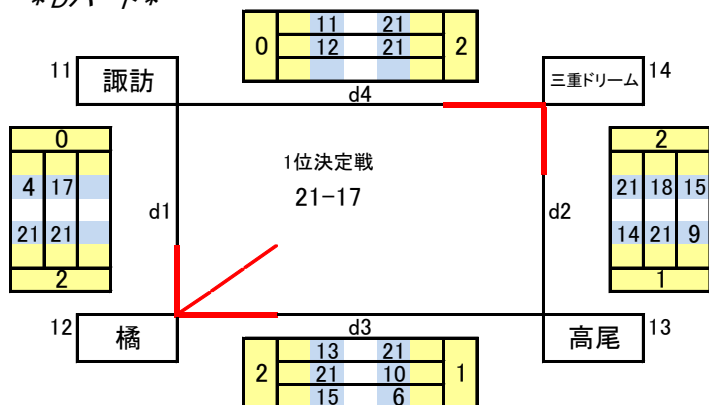

平成30年 長崎市春季戦(女子)

日時：4月21日(土) <集合...8:00 代表者会議...8:15 >

場所：高尾小学校

会場責任者：早川、溝川、眞竹、枝光

参加チーム

- | | | | | | | | | | | | | | |
|---|----|---|-----|----|----|----|----|----|---|----|----|----|--------|
| 8 | 小楠 | 9 | 伊良林 | 10 | 三重 | 11 | 諏訪 | 12 | 橘 | 13 | 高尾 | 14 | 三重ドリーム |
|---|----|---|-----|----|----|----|----|----|---|----|----|----|--------|

女子-Cパート

	勝	負	勝率	得セ	失セ	セット率	得点	失点	ポイント率	順位
8 小楠	2	0								1
9 伊良林	1	1								2
10 三重	0	2								3

順位決定

- ① 勝率 — ② セット率 — ④ ポイント率

○2試合目は、負けチームと空きチーム

○3試合目は、対戦していない2チーム

Cパート予選順位 1位 小楠 2位 伊良林 3位 三重

Dパート

	勝	負	勝率	セット率	得点	失点	ポイント率	順位
11 諏訪	0	2						4
12 橘	3	0						1
13 高尾	0	2						3
14 三重ドリーム	2	1						2

<順位決定>

- ① 勝率
- ② セット率
- ③ 直接対決
- ④ 1セットマッチ
- ⑤ 抽選

<審判>

- ・1試合目⇒13
- ・2試合目⇒11
- ・3試合目⇒10
- ・4試合目⇒12

予選順位 1位 橘 2位 三重ドリーム 3位 高尾 4位 諏訪