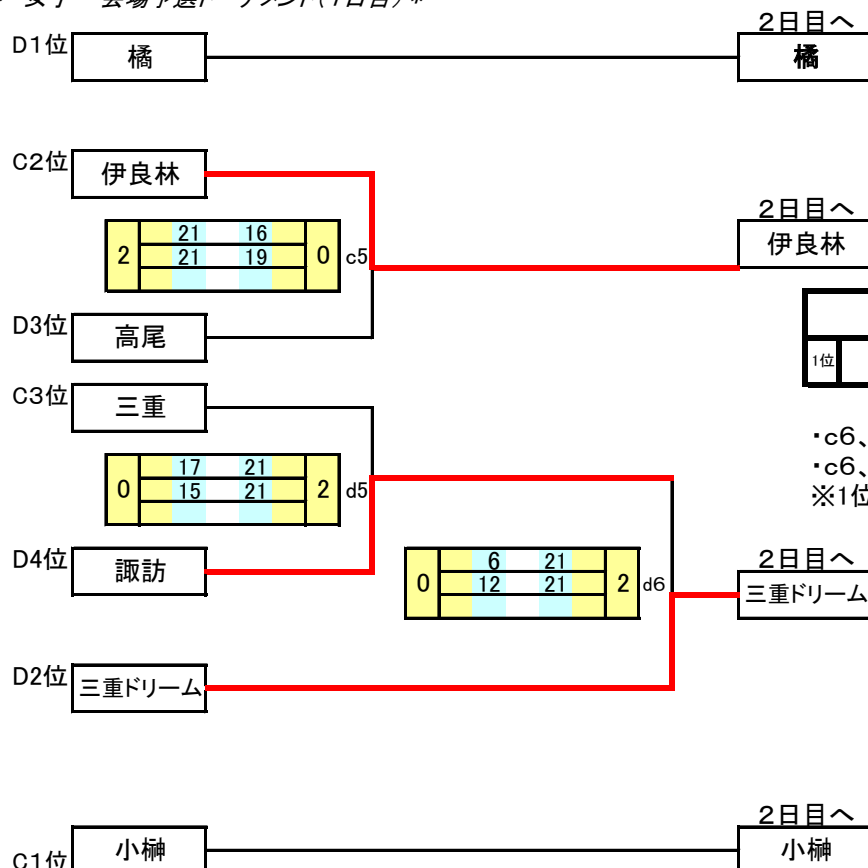

平成30年 長崎市春季戦(女子)

日時：4月21日(土) <集合...8:00 代表者会議...8:15 >

場所：高尾小学校

会場責任者：早川、溝川、眞竹、枝光

参加チーム

- | | | | | | | | | | | | | | |
|---|----|---|-----|----|----|----|----|----|---|----|----|----|--------|
| 8 | 小楠 | 9 | 伊良林 | 10 | 三重 | 11 | 諏訪 | 12 | 橘 | 13 | 高尾 | 14 | 三重ドリーム |
|---|----|---|-----|----|----|----|----|----|---|----|----|----|--------|

女子-Cパート

	勝	負	勝率	得セ	失セ	セット率	得点	失点	ポイント率	順位
8 小楠	2	0								1
9 伊良林	1	1								2
10 三重	0	2								3

順位決定

- ① 勝率 — ② セット率 — ④ ポイント率

○2試合目は、負けチームと空きチーム

○3試合目は、対戦していない2チーム

Cパート予選順位 1位 小楠 2位 伊良林 3位 三重

Dパート

	勝	負	勝率	セット率	得点	失点	ポイント率	順位
11 諏訪	0	2						4
12 橘	3	0						1
13 高尾	0	2						3
14 三重ドリーム	2	1						2

<順位決定>

- ① 勝率
- ② セット率
- ③ 直接対決
- ④ 1セットマッチ
- ⑤ 抽選

<審判>

- ・1試合目⇒13
- ・2試合目⇒11
- ・3試合目⇒10
- ・4試合目⇒12

予選順位 1位 橘 2位 三重ドリーム 3位 高尾 4位 諏訪

女子・会場予選トーナメント(1日目)

<審判>

- ・d5は、D1位チーム
- ・c5は、C1位チーム
- ・d6の審判は、d5のチーム

会場結果

1位	橘	1位	小楠	2位	三重ドリーム	2位	伊良林
----	---	----	----	----	--------	----	-----

・c6、d7の勝者 → 1位

・c6、d7の敗者 → 2位

※1位と2位のみ、2日目に残る