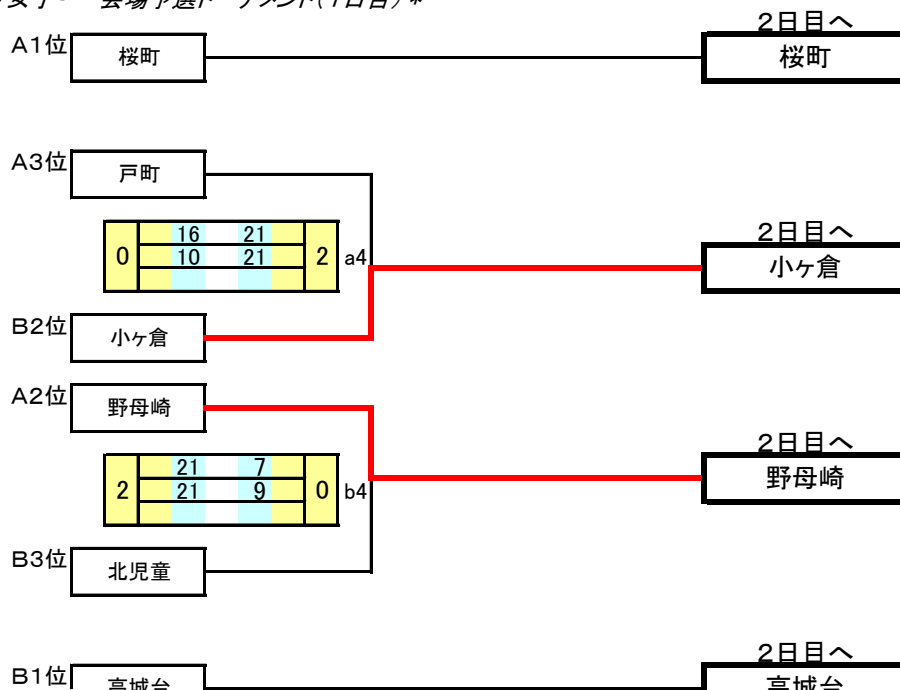

平成30年 長崎市春季戦(女子)

日時： <集合…8:00 代表者会議…8:15> 場所： 青潮学園 会場責任者： 有

参加チーム

- 1 戸町 2 野母崎 3 桜町 4 高城台 5 小ヶ倉 6 北児童

\* 女子-Aパート \*

	勝	負	勝率	得セ	失セ	セット率	得点	失点	ポイント率
1 戸町	0	2							
2 野母崎	1	1							
3 桜町	2	0							

順位決定

- ① 勝率 — ② セット率 — ③ ポイント率

Aパート予選順位 1位 桜町 2位 野母崎 3位 戸町

\* 女子-Bパート \*

	勝	負	勝率	得セ	失セ	セット率	得点	失点	ポイント率
4 高城台	2	0							
5 小ヶ倉	1	1							
6 北児童	0	2							

順位決定

- ① 勝率 — ② セット率 — ③ ポイント率

Bパート予選順位 1位 高城台 2位 小ヶ倉 3位 北児童

\* 女子・ 会場予選トーナメント(1日目) \*

- ・a5の勝者 → 1位
- ・a5の敗者 → 2位
- ・b5の勝者 → 1位
- ・b5の敗者 → 2位