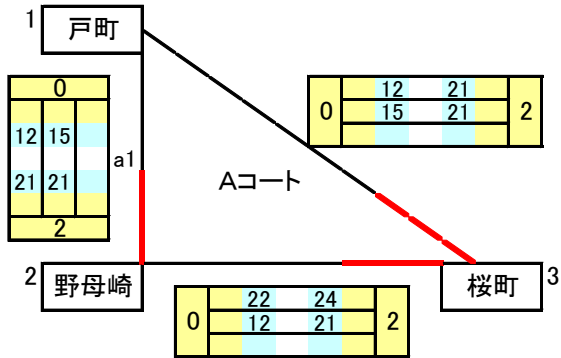

平成30年 長崎市春季戦(女子)

日時： <集合…8:00 代表者会議…8:15> 場所： 青潮学園 会場責任者： 有

参加チーム

- 1 戸町 2 野母崎 3 桜町 4 高城台 5 小ヶ倉 6 北児童

\* 女子-Aパート \*

	勝	負	勝率	得セ	失セ	セット率	得点	失点	ポイント率
1 戸町	0	2							
2 野母崎	1	1							
3 桜町	2	0							

順位決定

- ① 勝率 — ② セット率 — ③ ポイント率

Aパート予選順位 1位 桜町 2位 野母崎 3位 戸町

\* 女子-Bパート \*

	勝	負	勝率	得セ	失セ	セット率	得点	失点	ポイント率
4 高城台	2	0							
5 小ヶ倉	1	1							
6 北児童	0	2							

順位決定

- ① 勝率 — ② セット率 — ③ ポイント率

Bパート予選順位 1位 高城台 2位 小ヶ倉 3位 北児童

\* 女子・ 会場予選トーナメント(1日目) \*

- ・a5の勝者 → 1位
- ・a5の敗者 → 2位
- ・b5の勝者 → 1位
- ・b5の敗者 → 2位