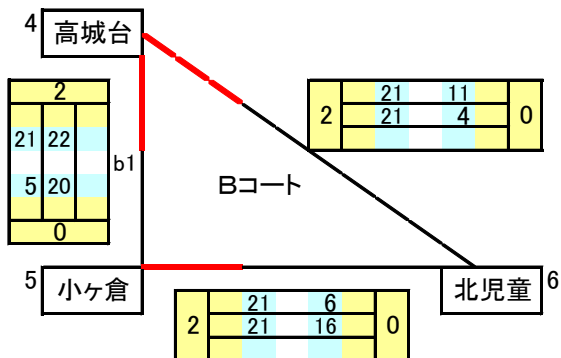

平成30年 長崎市春季戦(女子)

日時： <集合…8:00 代表者会議…8:15> 場所： 青潮学園 会場責任者： 有

参加チーム

- 1 戸町 2 野母崎 3 桜町 4 高城台 5 小ヶ倉 6 北児童

\* 女子-Aパート \*

	勝	負	勝率	得セ	失セ	セット率	得点	失点	ポイント率
1 戸町	0	2							
2 野母崎	1	1							
3 桜町	2	0							

順位決定

- ① 勝率 — ② セット率 — ③ ポイント率

Aパート予選順位 1位 桜町 2位 野母崎 3位 戸町

\* 女子-Bパート \*

	勝	負	勝率	得セ	失セ	セット率	得点	失点	ポイント率
4 高城台	2	0							
5 小ヶ倉	1	1							
6 北児童	0	2							

順位決定

- ① 勝率 — ② セット率 — ③ ポイント率

Bパート予選順位 1位 高城台 2位 小ヶ倉 3位 北児童

\* 女子・ 会場予選トーナメント(1日目) \*

- ・a5の勝者 → 1位
- ・a5の敗者 → 2位
- ・b5の勝者 → 1位
- ・b5の敗者 → 2位