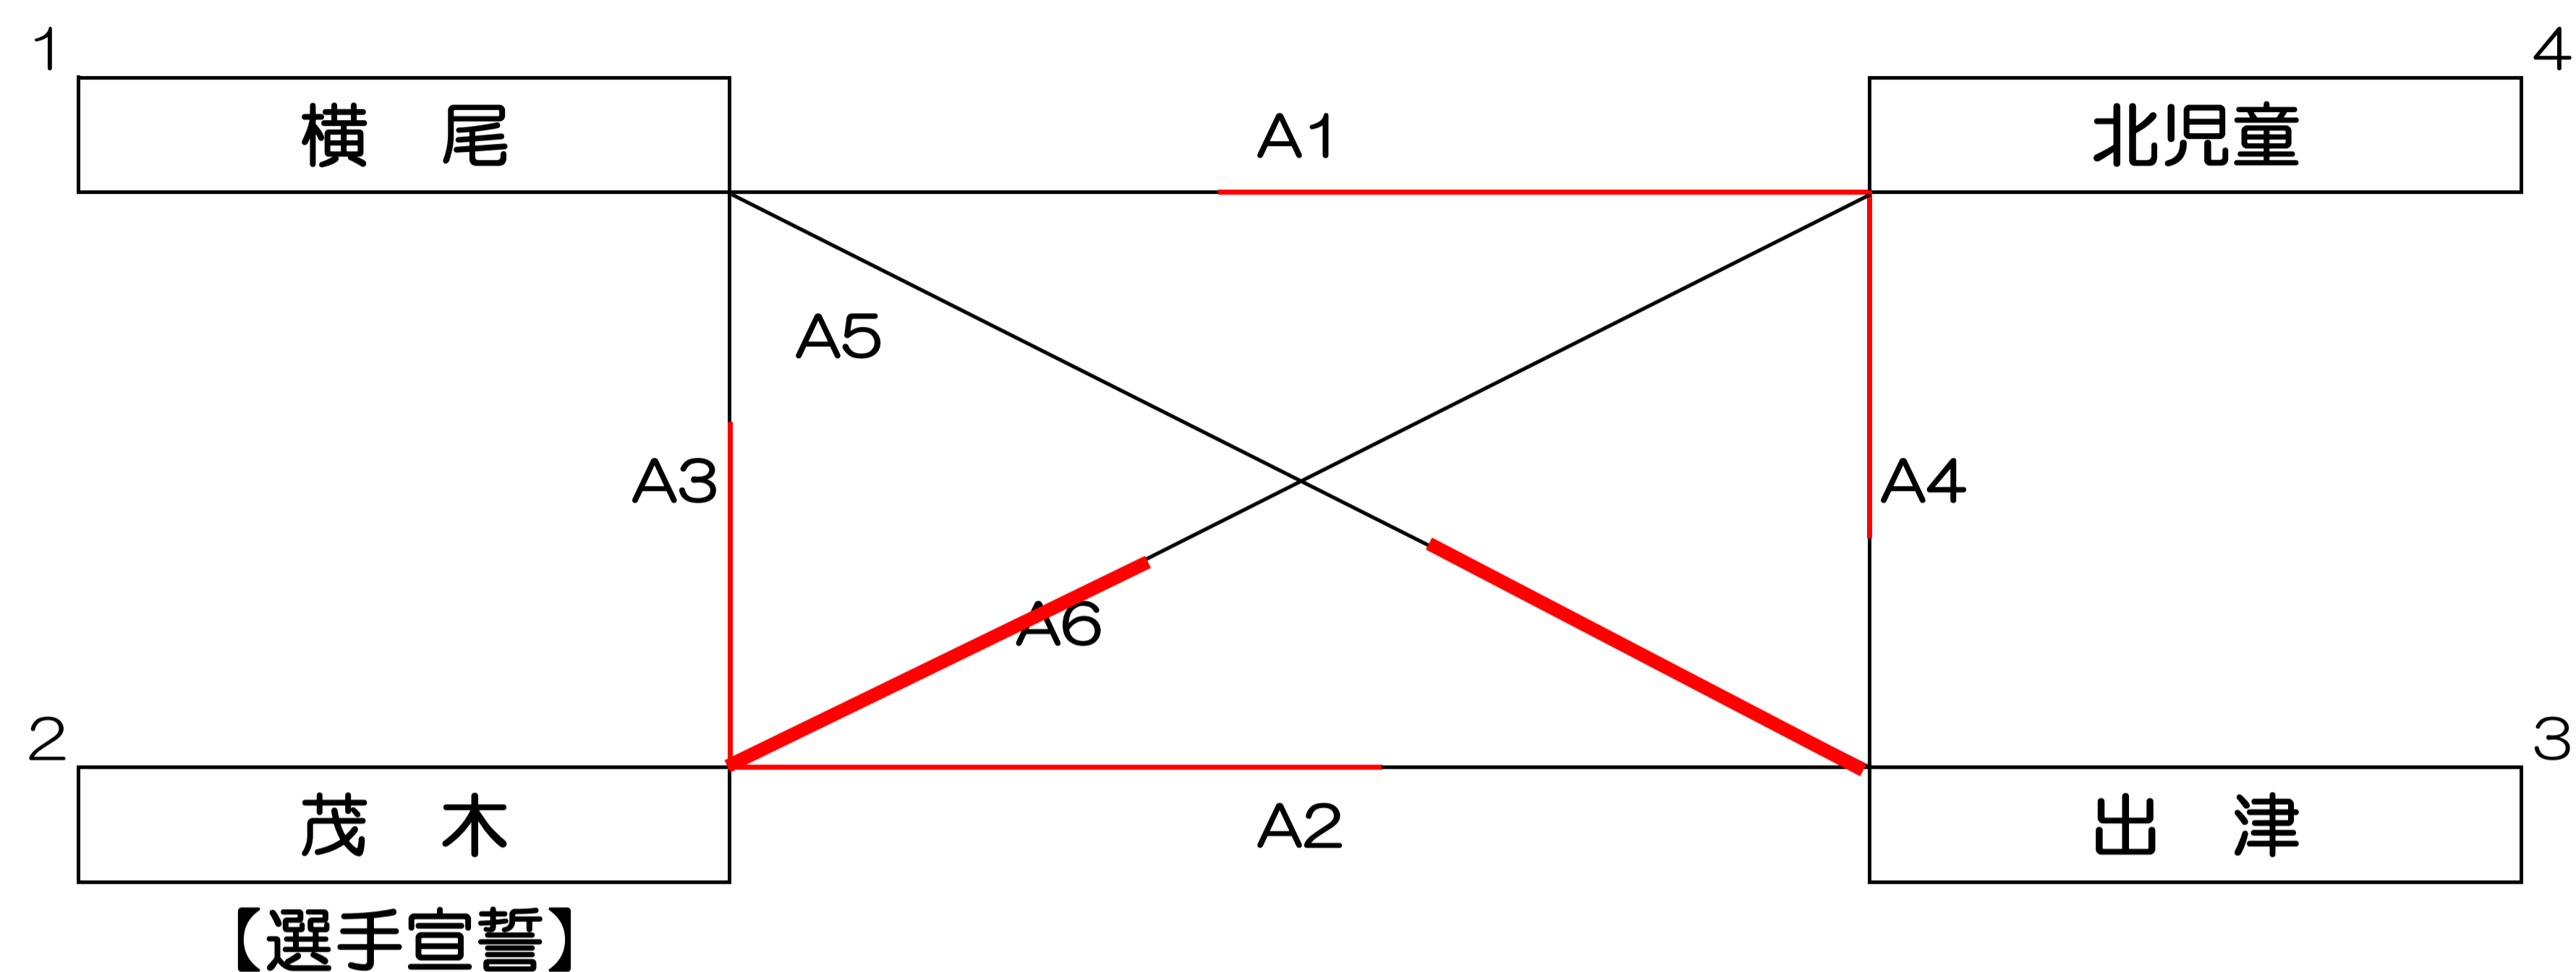

# 平成30年度 長崎市公式戦：第35回 あじさいカップ春季大会【男女混合の部】 公式記録

日時 : H30.4月21日(土) <集合…8:00 代表者会議…会場設営終了後> 場所 : 長崎市立桜町小学校体育館 会場責任者 : 伊藤

【男女混合の部：Aコート（ステージ側）】

参加チーム : 茂木・出津・北児童・横尾

	勝数	敗数	得セット	失セット	セット率	総得点	総失点	ポイント率	通過順位
横尾	0	3	0	6	0.000	34	126	0.213	4
茂木	3	0	6	1	0.857	132	74	0.641	1
出津	1	2	2	4	0.333	79	106	0.427	3
北児童	2	1	5	2	0.714	133	72	0.649	2

【セット率 = 得セット / 得セット + 失セット とする。】

【ポイント率 = 総得点 / 総得点 + 総失点 とする。】

ジュニアの部優勝：茂木クラブ

ジュニアの部準優勝：北児童クラブ

試合順	対戦カード					審判
	対戦相手	①	②	③	④	
A1	横尾	4	21	①	北児童	空きの 2チーム
		5	21	②		
				③		
A2	茂木	21	7	①	出津	
		21	15	②		
				③		
A3	横尾	2	21	①	茂木	
		1	21	②		
				③		
A4	出津	6	21	①	北児童	
		9	21	②		
				③		
A5	横尾	10	21	①	出津	
		12	21	②		
				③		
A6	茂木	21	17	①	北児童	
		12	21	②		
		15	11	③		

★順位確定について

- ①勝率 ②セット率  
③ポイント率 ④抽選 とする。

- ◆審判については、審判割り当てによって行うものとする。
- ◆男女混合の部においては、代表者会議にて、昼食時間を設定する。
- ◆表彰は、ジュニアの部においては、優勝・準優勝の2チームとする。⇒コート表彰とする。
- ◆本大会は、テクニカルタイムアウトを採用し、ベンチメンバー全員の水分補給を必ず行う。
- ◆試合球は、【ミカサ】とする。
- ◆公式練習は、合同3分とする。
- ◆ホイッスル（笛）については、長笛とする。
- ◆プロトコール（コイントス）開始時刻は、本部より随時放送を入れる。